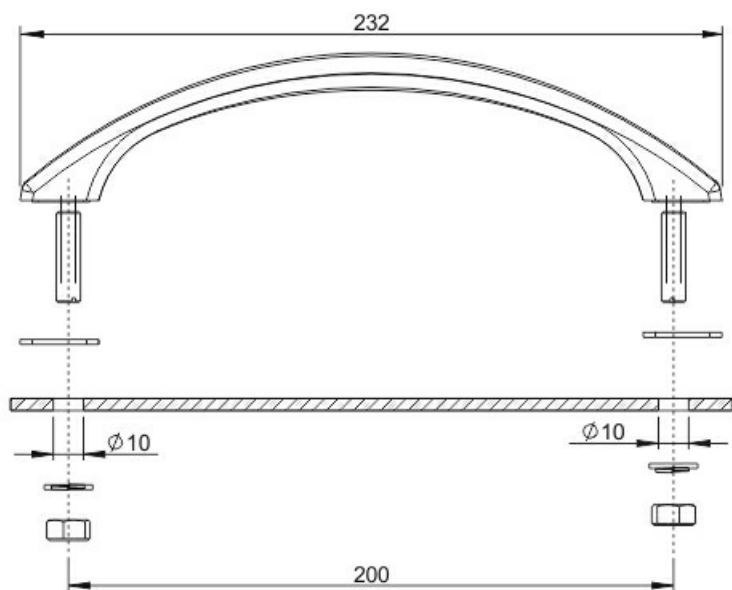

## Uchwyt do wanien

### AKCESORIA

Nr produktu: 661-A0005

**92,25 zł** brutto / 75,00 zł netto

Dla zwiększenia bezpieczeństwa kąpieli i wygody korzystania z wanny dodatkowo można zamontować uchwyt wannowy. Elegancki wygląd przypadnie do gustu wielu użytkownikom. Prosta konstrukcja ułatwia samodzielny montaż produktu do wanny.

Długość: 232 mm

Rozstaw śrub: 200 mm

---

Typ wymiarowy

Uchwyt - ABS 23

---

Wyposażenie standardowe

- uchwyt,  
- instrukcja montażu.